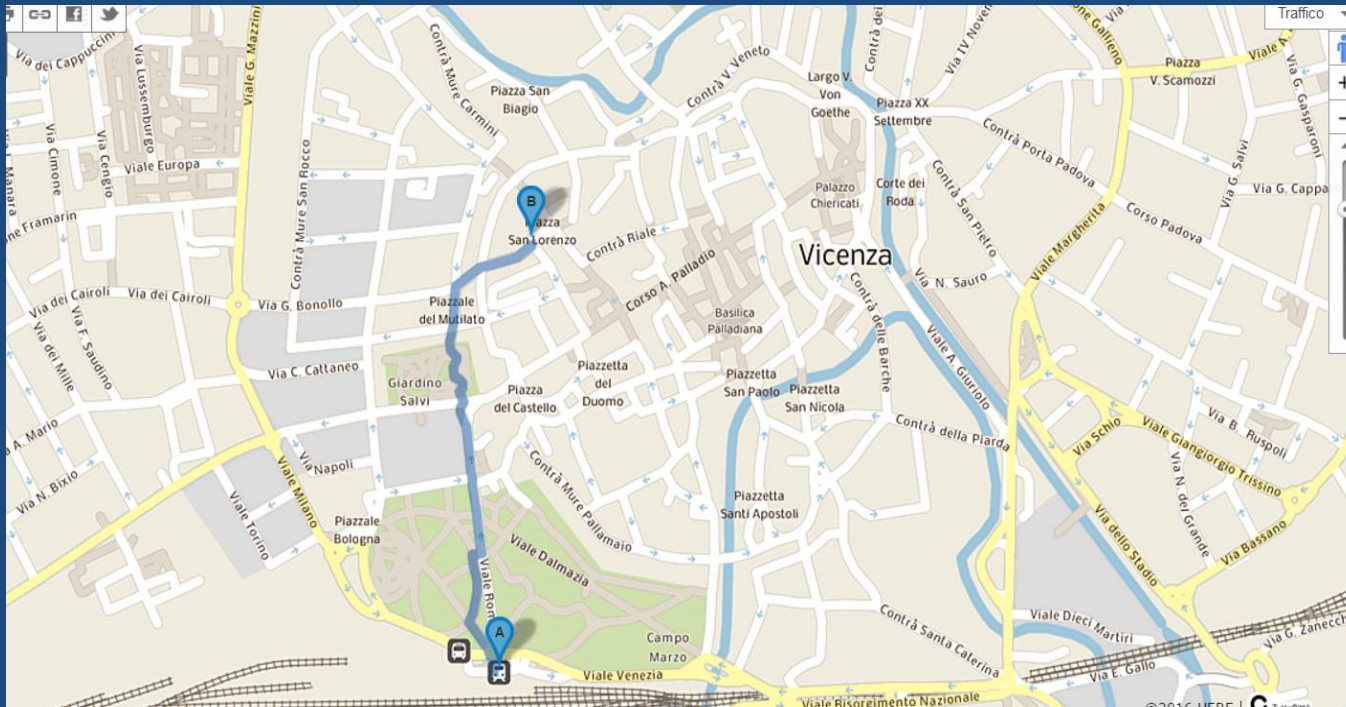

**LICEO LIOY
Aula Magna
Piazza S. Lorenzo, 2
VICENZA**

*Il percorso a piedi
dalla stazione ferroviaria a Piazza S. Lorenzo
richiede 10/11 minuti*

**Scuola Galileiana di Studi Superiori
di Padova
Scuola Universitaria Superiore IUSS
di Pavia
Scuola Normale Superiore
di Pisa
Scuola Superiore Sant'Anna
di Pisa
Scuola Superiore dell'Università
di Udine**