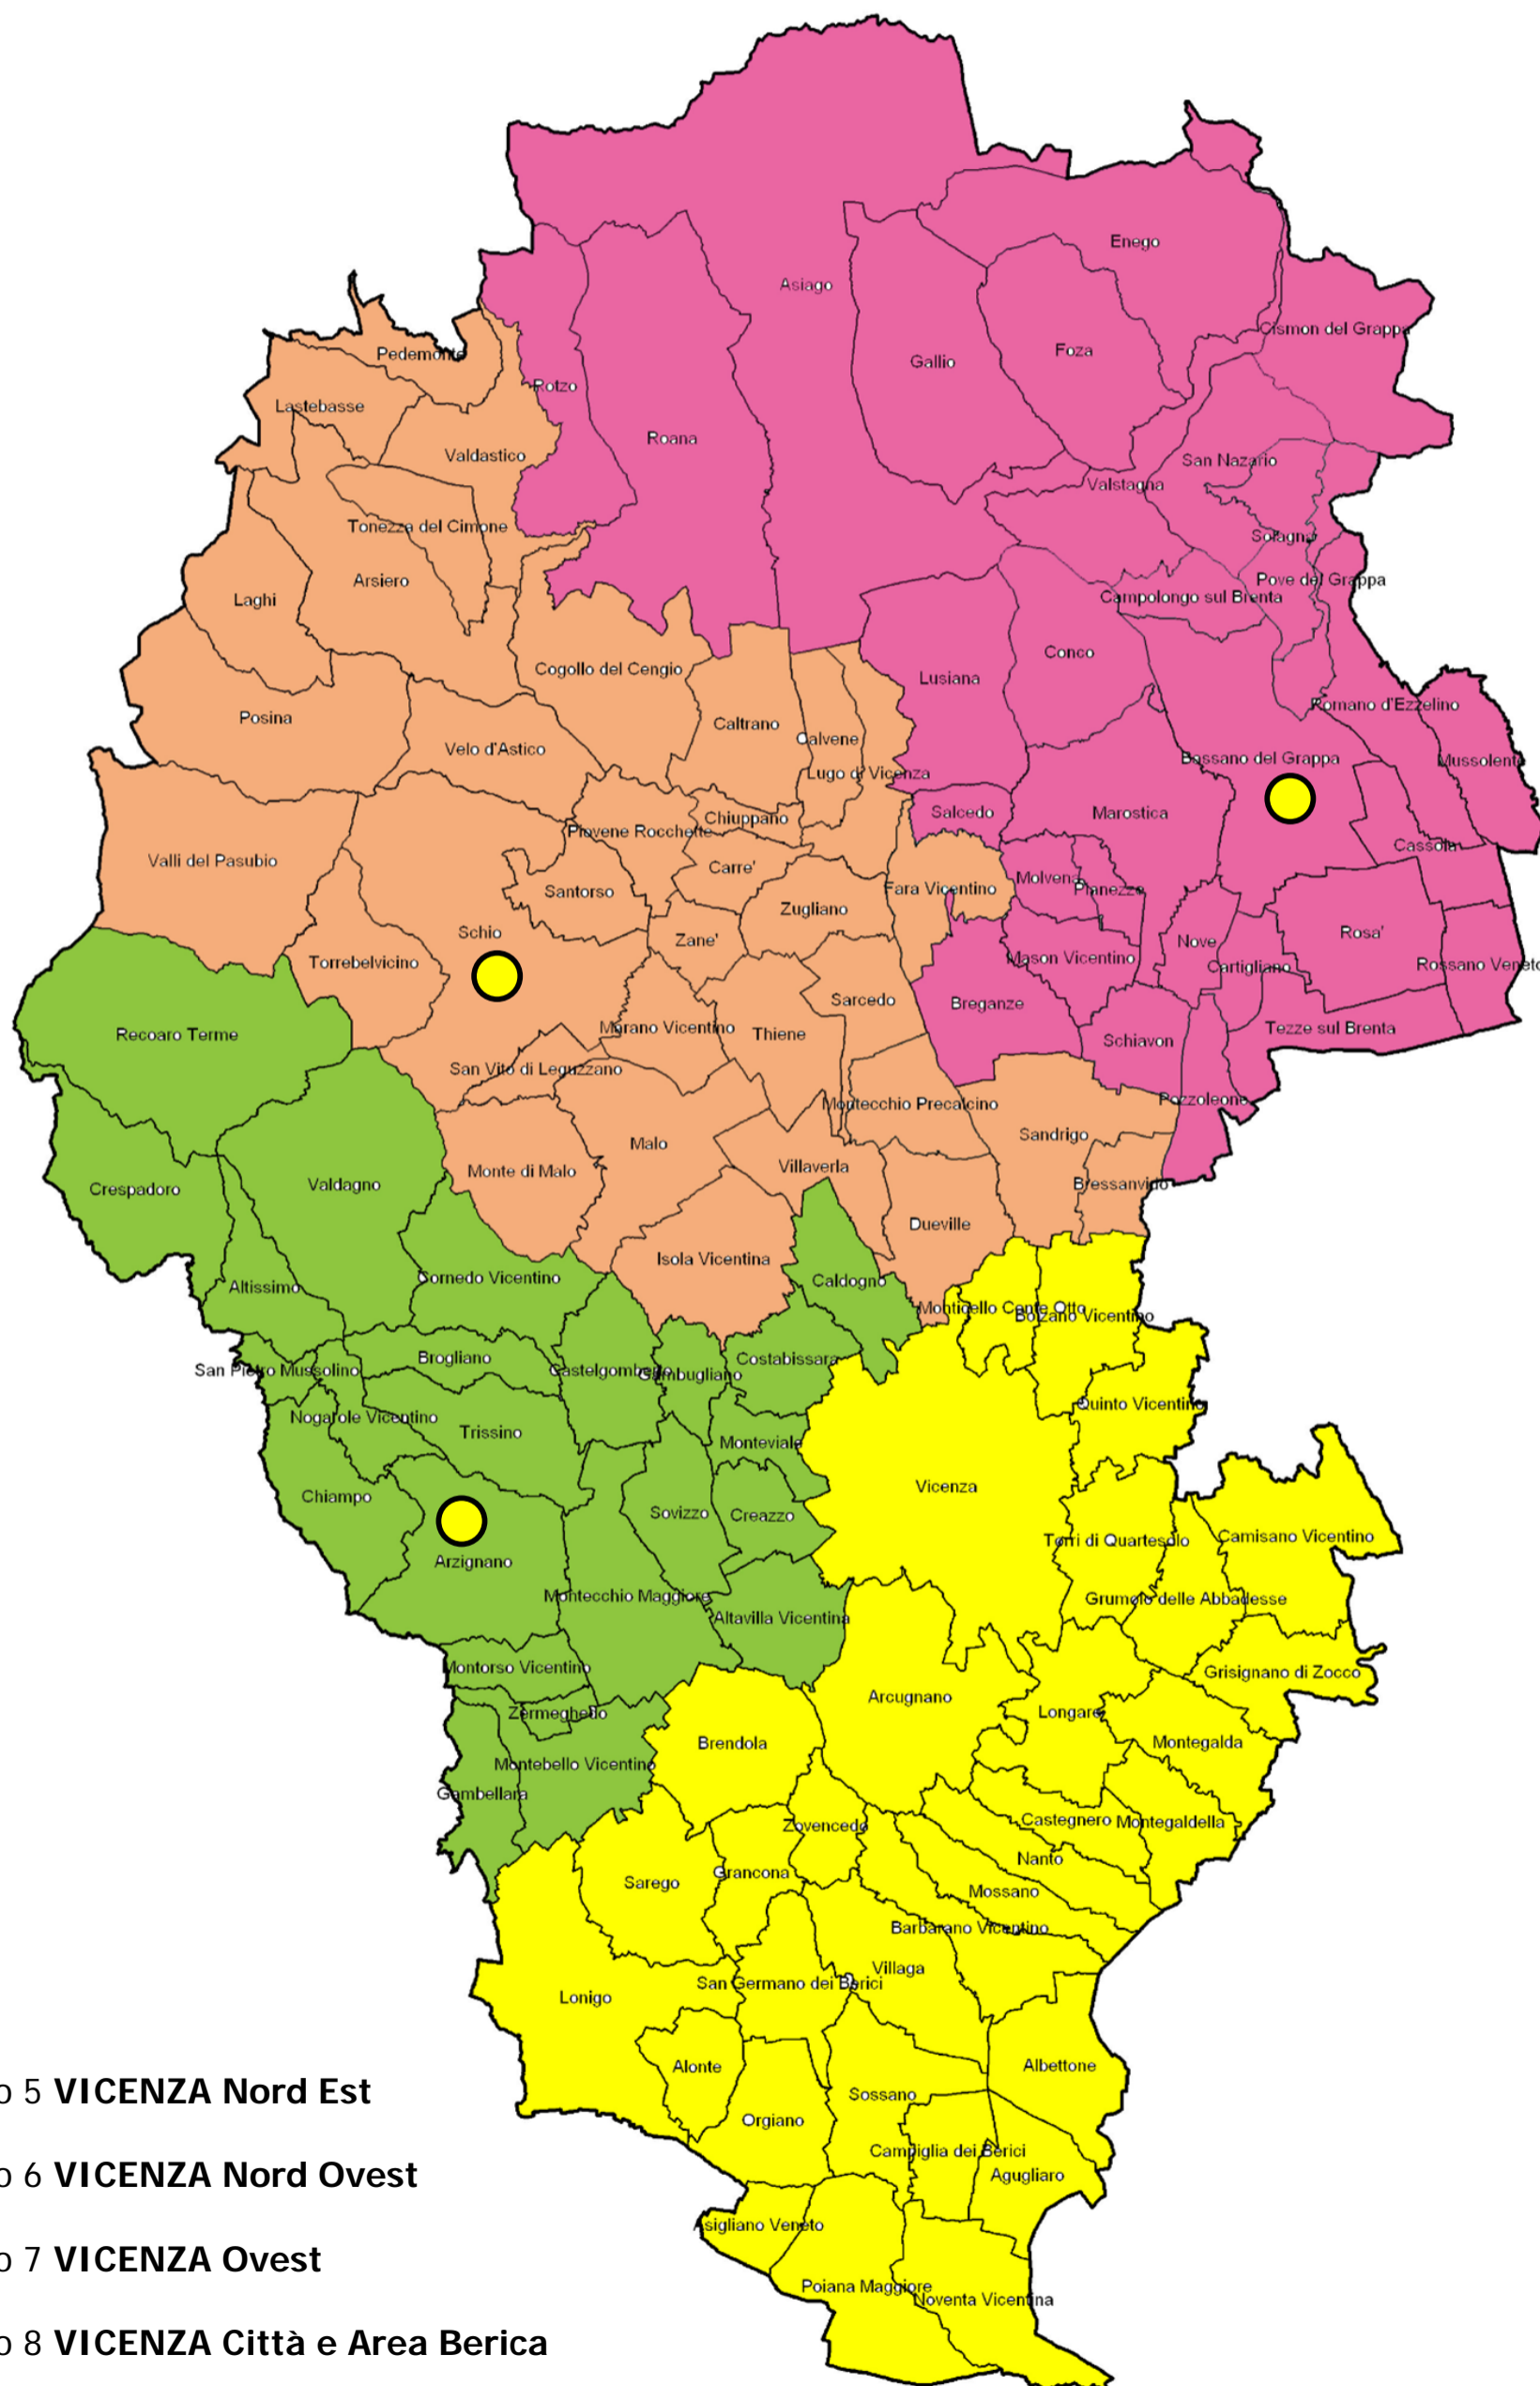

**Ambiti Territoriali della
regione Veneto per il
personale docente**

comma 66 art. 1 Legge 13 luglio 2015 n. 107

Anno scolastico 2018/19

Provincia di Verona

Provincia di Vicenza

-  Ambito 5 VICENZA Nord Est
-  Ambito 6 VICENZA Nord Ovest
-  Ambito 7 VICENZA Ovest
-  Ambito 8 VICENZA Città e Area Berica

Provincia di Belluno

- Ambito 9 **CADORE** (BL)
- Ambito 10 **BELLUNO**
- Ambito 11 **FELTRE** (BL)

Provincia di Treviso

- Ambito 12 **TREVISO NORD**
- Ambito 13 **TREVISO OVEST**
- Ambito 14 **TREVISO EST**
- Ambito 15 **TREVISO SUD**

Provincia di Venezia

-  Ambito 16 **VENEZIA Orientale**
-  Ambito 17 **VENEZIA e Mestre Nord**
-  Ambito 18 **Miranese e Mestre Sud**
-  Ambito 19 **VENEZIA Sud**

Provincia di Padova

-  Ambito 20 **PADOVA Nord**
-  Ambito 21 **PADOVA Città**
-  Ambito 22 **PADOVA Sud Ovest**
-  Ambito 23 **PADOVA Sud Est**

Provincia di Rovigo