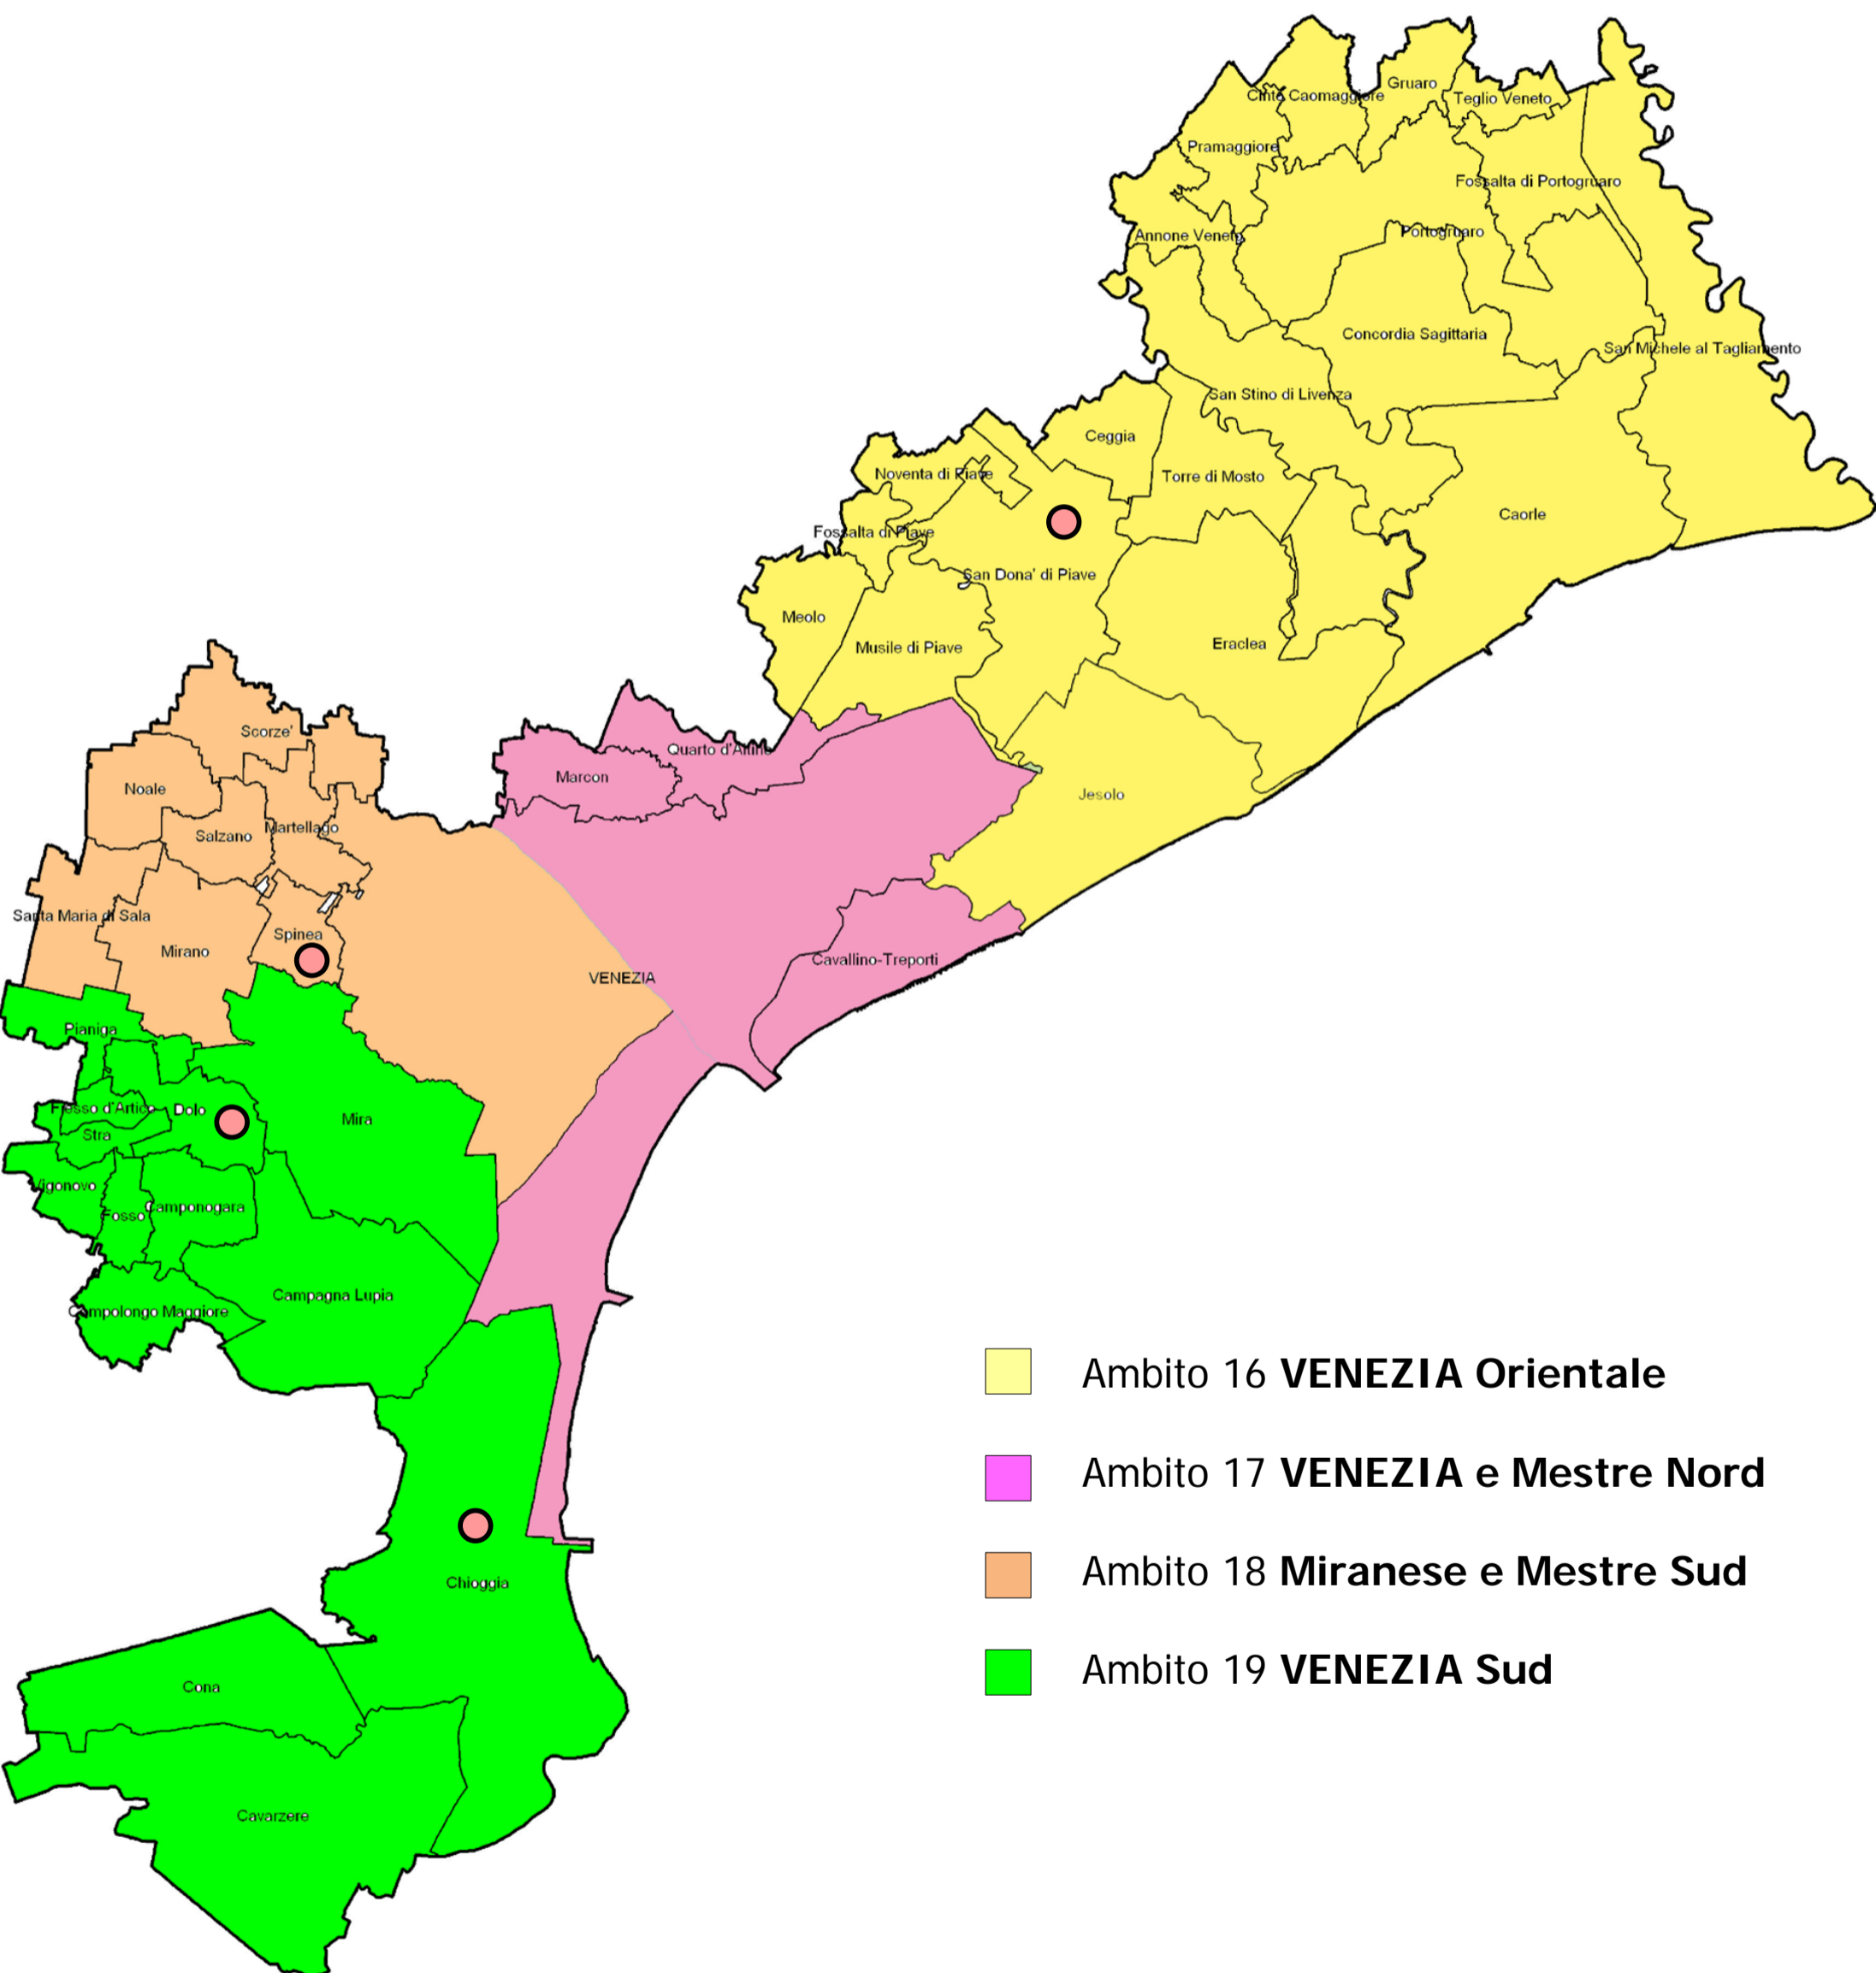

**Ambiti Territoriali della
regione Veneto per il
personale docente**

comma 66 art. 1 Legge 13 luglio 2015 n. 107

Anno scolastico 2018/19

Provincia di Verona

Provincia di Vicenza

-  Ambito 5 VICENZA Nord Est
-  Ambito 6 VICENZA Nord Ovest
-  Ambito 7 VICENZA Ovest
-  Ambito 8 VICENZA Città e Area Berica

Provincia di Belluno

- Ambito 9 **CADORE** (BL)
- Ambito 10 **BELLUNO**
- Ambito 11 **FELTRE** (BL)

Provincia di Treviso

- Ambito 12 **TREVISO NORD**
- Ambito 13 **TREVISO OVEST**
- Ambito 14 **TREVISO EST**
- Ambito 15 **TREVISO SUD**

Provincia di Venezia

-  Ambito 16 **VENEZIA Orientale**
-  Ambito 17 **VENEZIA e Mestre Nord**
-  Ambito 18 **Miranese e Mestre Sud**
-  Ambito 19 **VENEZIA Sud**

Provincia di Padova

-  Ambito 20 **PADOVA Nord**
-  Ambito 21 **PADOVA Città**
-  Ambito 22 **PADOVA Sud Ovest**
-  Ambito 23 **PADOVA Sud Est**

Provincia di Rovigo