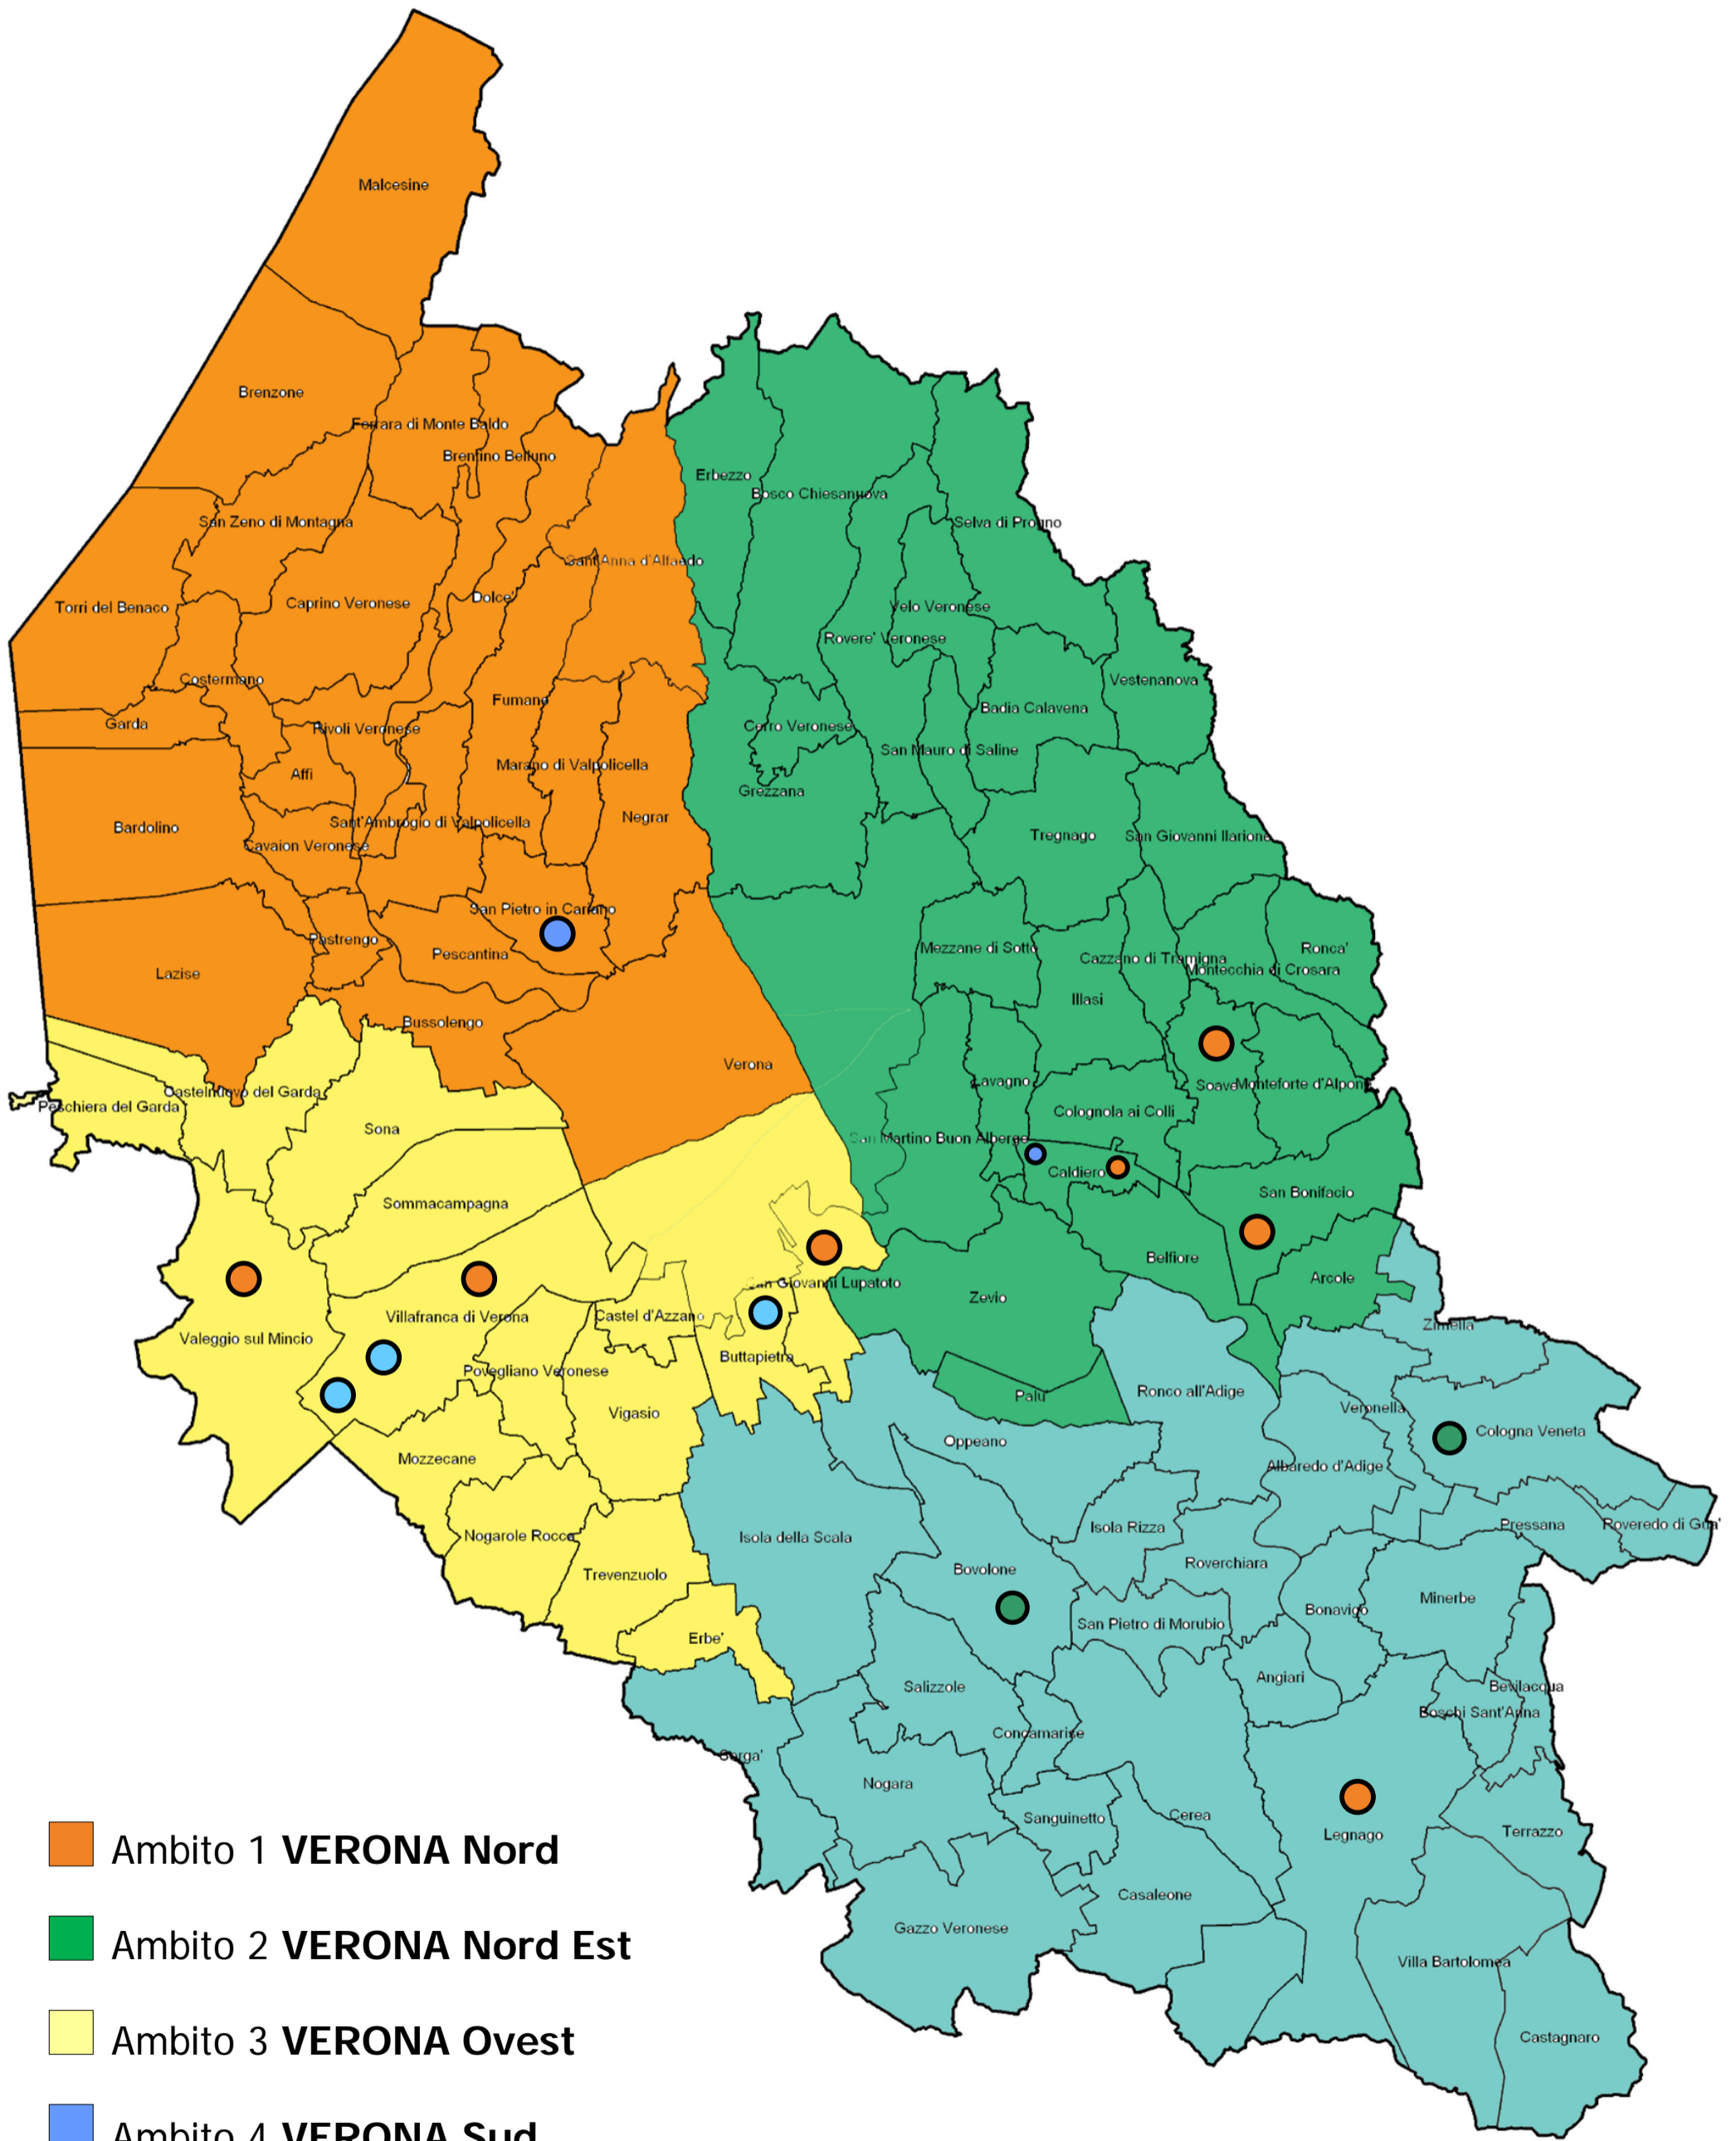

**Ambiti Territoriali della
regione Veneto per il
personale docente**

comma 66 art. 1 Legge 13 luglio 2015 n. 107

Anno scolastico 2018/19

Provincia di Verona

Provincia di Vicenza

-  Ambito 5 VICENZA Nord Est
-  Ambito 6 VICENZA Nord Ovest
-  Ambito 7 VICENZA Ovest
-  Ambito 8 VICENZA Città e Area Berica

Provincia di Belluno

- Ambito 9 **CADORE** (BL)
- Ambito 10 **BELLUNO**
- Ambito 11 **FELTRE** (BL)

Provincia di Treviso

- Ambito 12 **TREVISO NORD**
- Ambito 13 **TREVISO OVEST**
- Ambito 14 **TREVISO EST**
- Ambito 15 **TREVISO SUD**

Provincia di Venezia

-  Ambito 16 **VENEZIA Orientale**
-  Ambito 17 **VENEZIA e Mestre Nord**
-  Ambito 18 **Miranese e Mestre Sud**
-  Ambito 19 **VENEZIA Sud**

Provincia di Padova

-  Ambito 20 **PADOVA Nord**
-  Ambito 21 **PADOVA Città**
-  Ambito 22 **PADOVA Sud Ovest**
-  Ambito 23 **PADOVA Sud Est**

Provincia di Rovigo