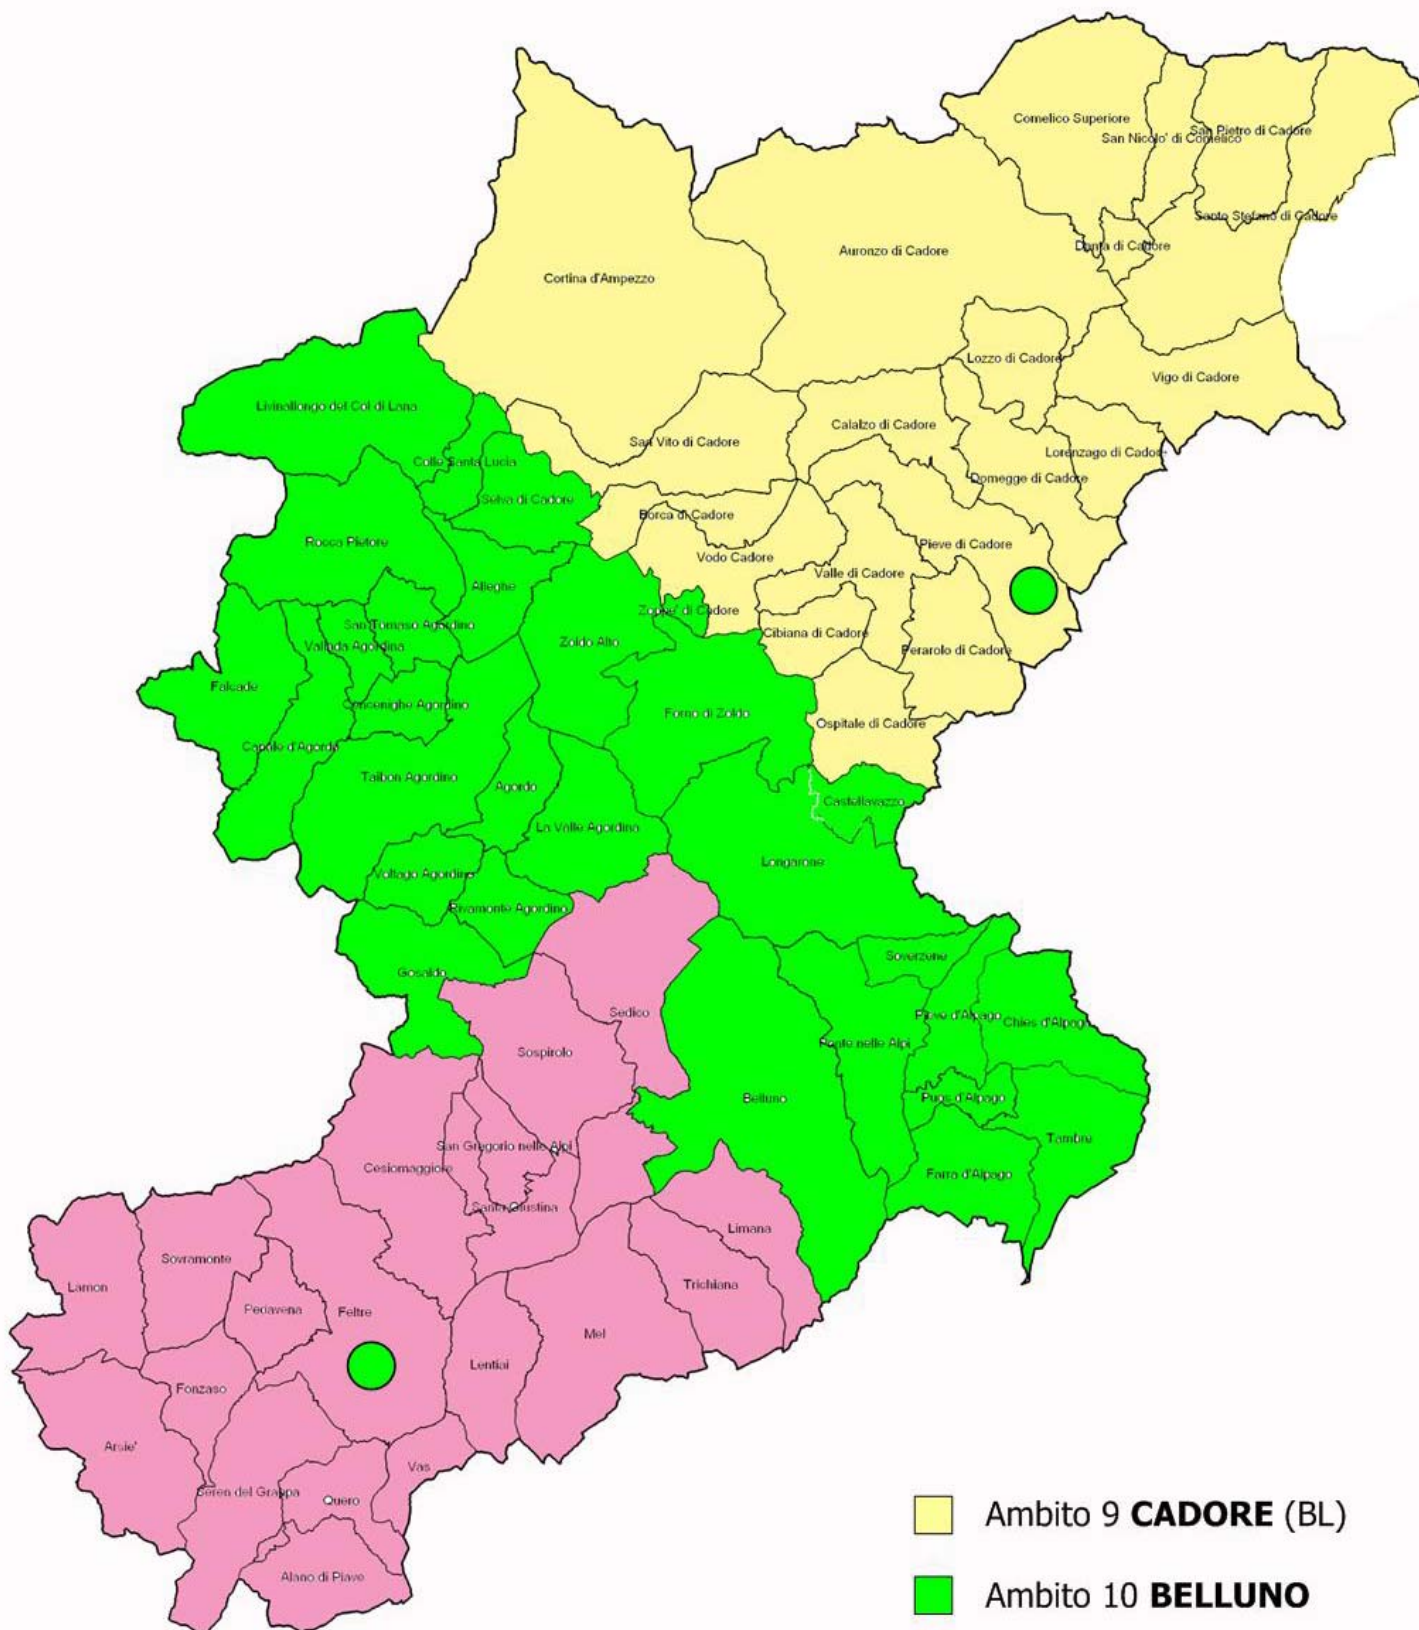

**Ambiti Territoriali della
regione Veneto per il
personale docente**

comma 66 art. 1 Legge 13 luglio 2015 n. 107

Anno scolastico 2018/19

Provincia di Verona

Provincia di Vicenza

-  Ambito 5 VICENZA Nord Est
-  Ambito 6 VICENZA Nord Ovest
-  Ambito 7 VICENZA Ovest
-  Ambito 8 VICENZA Città e Area Berica

Provincia di Belluno

- Ambito 9 **CADORE** (BL)
- Ambito 10 **BELLUNO**
- Ambito 11 **FELTRE** (BL)

Provincia di Treviso

- Ambito 12 **TREVISO NORD**
- Ambito 13 **TREVISO OVEST**
- Ambito 14 **TREVISO EST**
- Ambito 15 **TREVISO SUD**

Provincia di Venezia

-  Ambito 16 **VENEZIA Orientale**
-  Ambito 17 **VENEZIA e Mestre Nord**
-  Ambito 18 **Miranese e Mestre Sud**
-  Ambito 19 **VENEZIA Sud**

Provincia di Padova

-  Ambito 20 **PADOVA Nord**
-  Ambito 21 **PADOVA Città**
-  Ambito 22 **PADOVA Sud Ovest**
-  Ambito 23 **PADOVA Sud Est**

Provincia di Rovigo