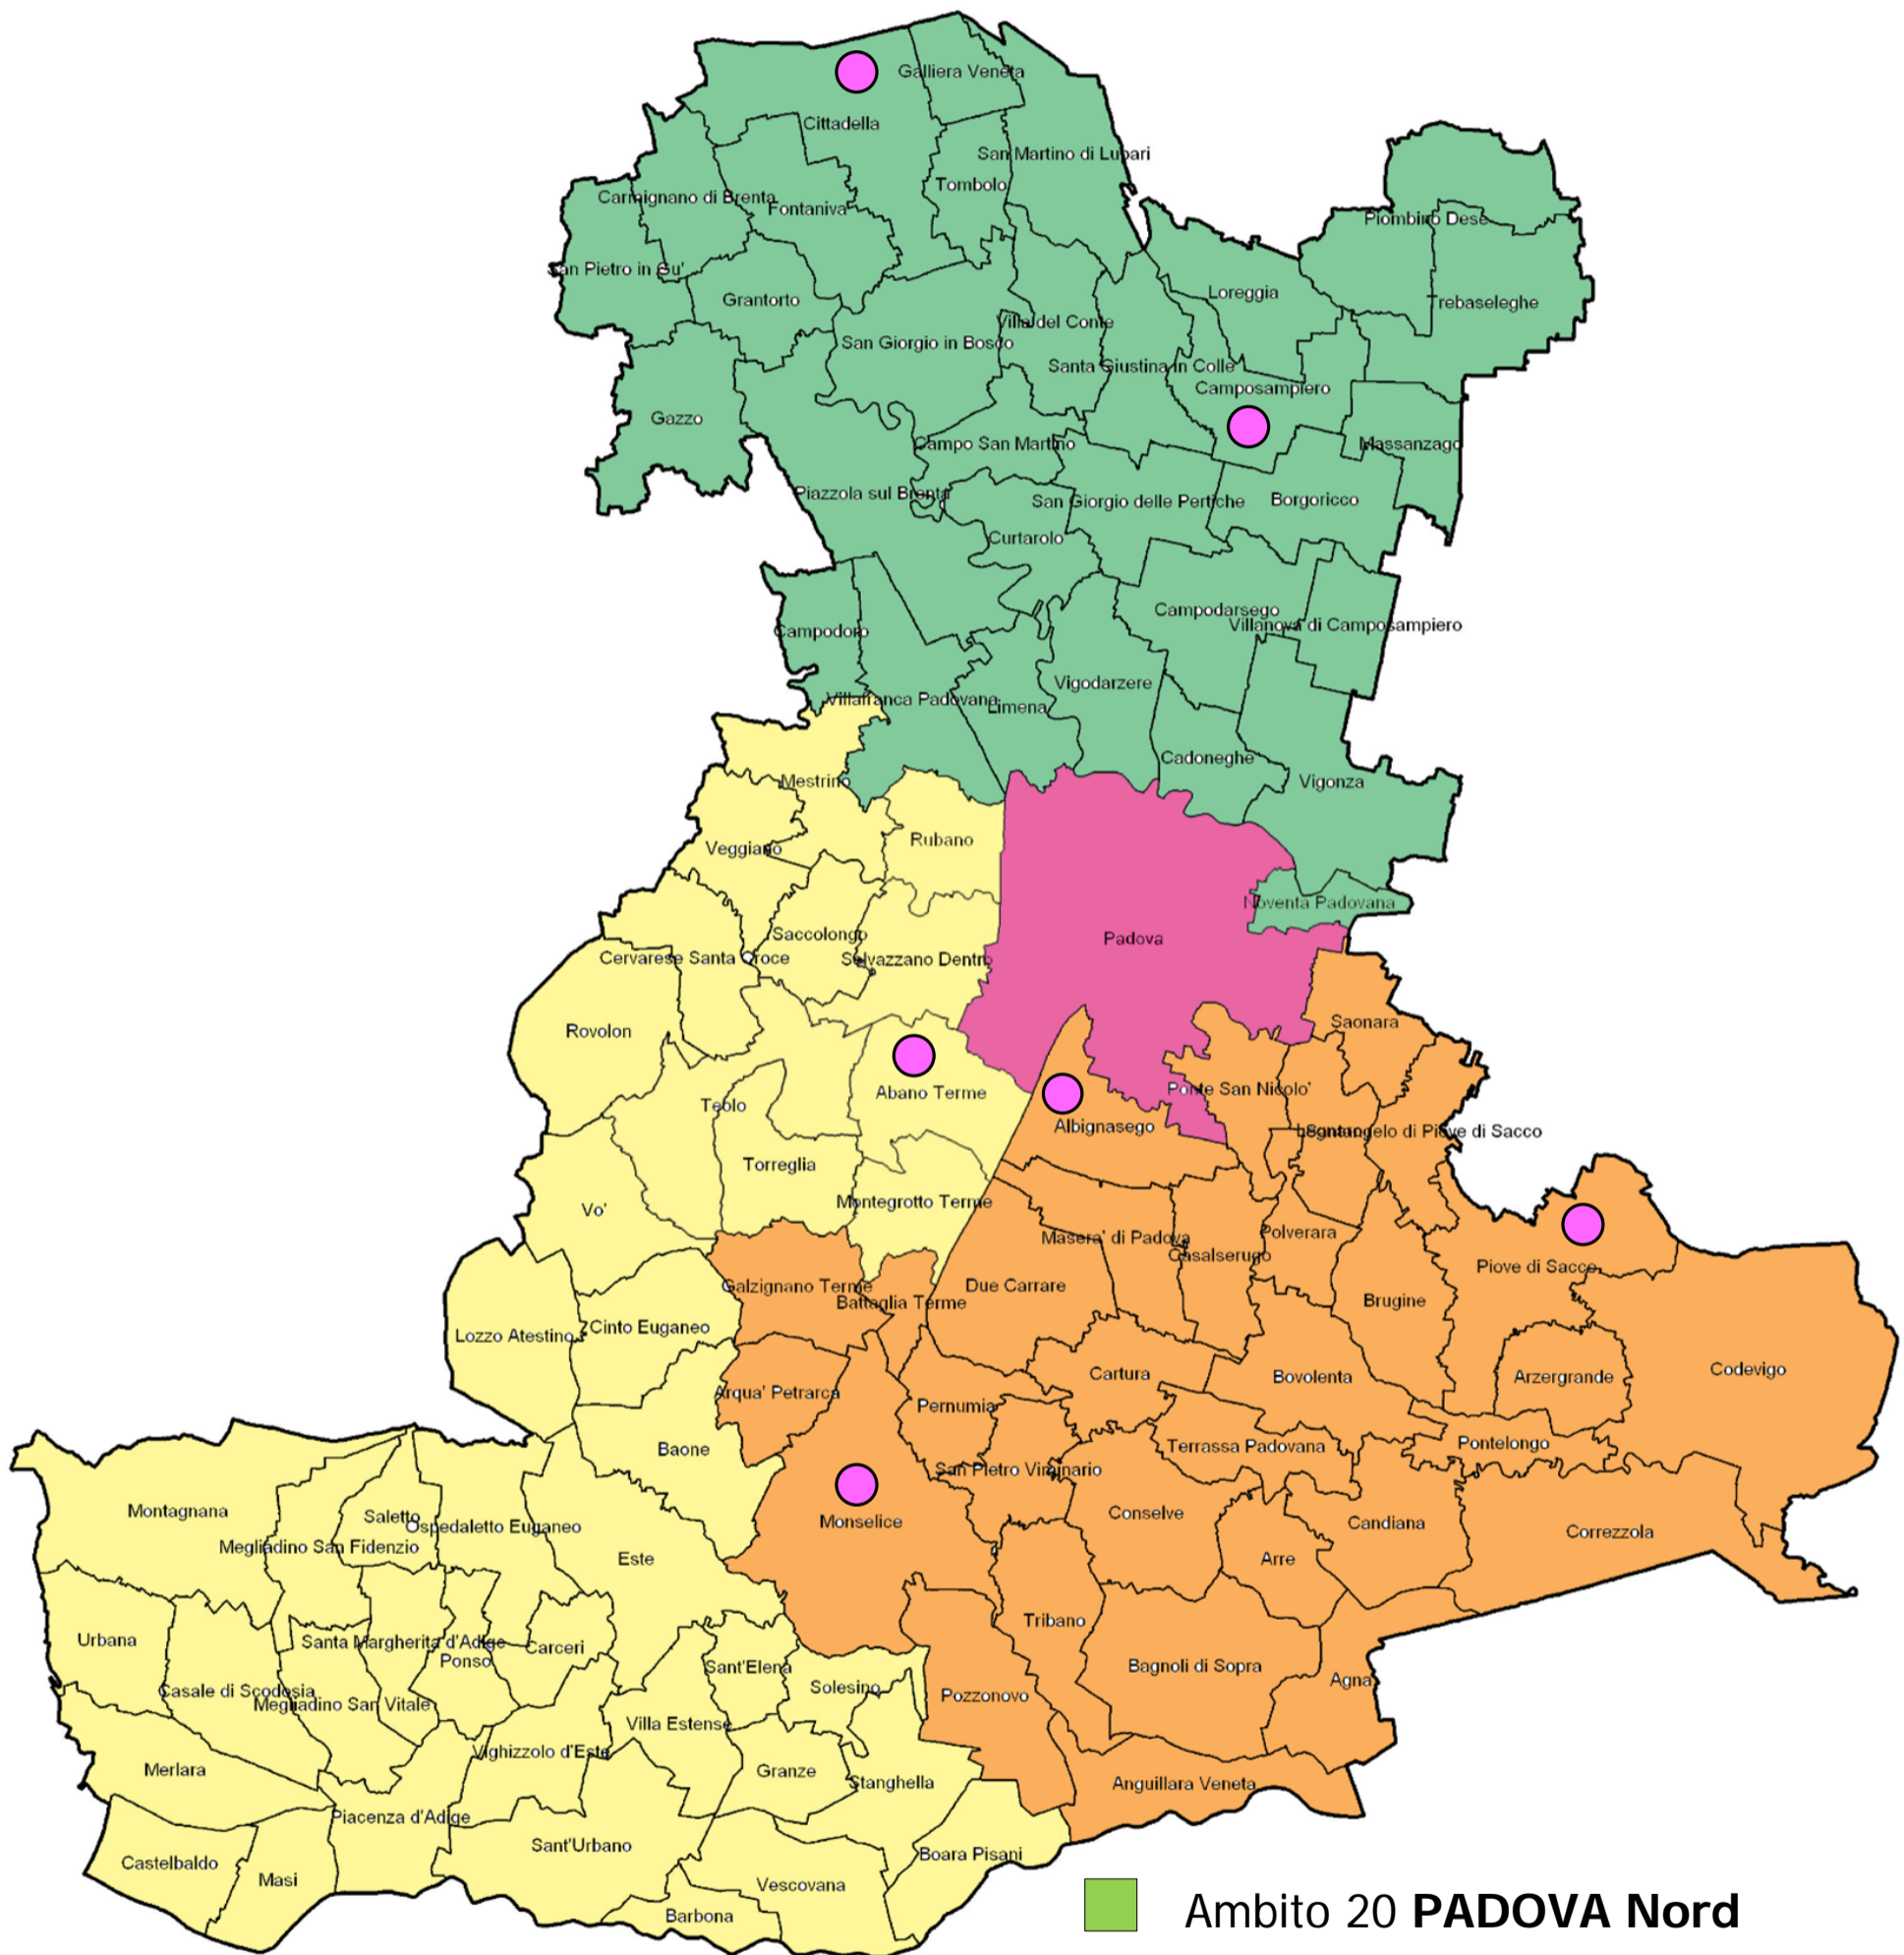

**Ambiti Territoriali della
regione Veneto per il
personale docente**

comma 66 art. 1 Legge 13 luglio 2015 n. 107

Anno scolastico 2018/19

Provincia di Verona

Provincia di Vicenza

-  Ambito 5 VICENZA Nord Est
-  Ambito 6 VICENZA Nord Ovest
-  Ambito 7 VICENZA Ovest
-  Ambito 8 VICENZA Città e Area Berica

Provincia di Belluno

- Ambito 9 **CADORE** (BL)
- Ambito 10 **BELLUNO**
- Ambito 11 **FELTRE** (BL)

Provincia di Treviso

- Ambito 12 **TREVISO NORD**
- Ambito 13 **TREVISO OVEST**
- Ambito 14 **TREVISO EST**
- Ambito 15 **TREVISO SUD**

Provincia di Venezia

-  Ambito 16 **VENEZIA Orientale**
-  Ambito 17 **VENEZIA e Mestre Nord**
-  Ambito 18 **Miranese e Mestre Sud**
-  Ambito 19 **VENEZIA Sud**

Provincia di Padova

-  Ambito 20 **PADOVA Nord**
-  Ambito 21 **PADOVA Città**
-  Ambito 22 **PADOVA Sud Ovest**
-  Ambito 23 **PADOVA Sud Est**

Provincia di Rovigo