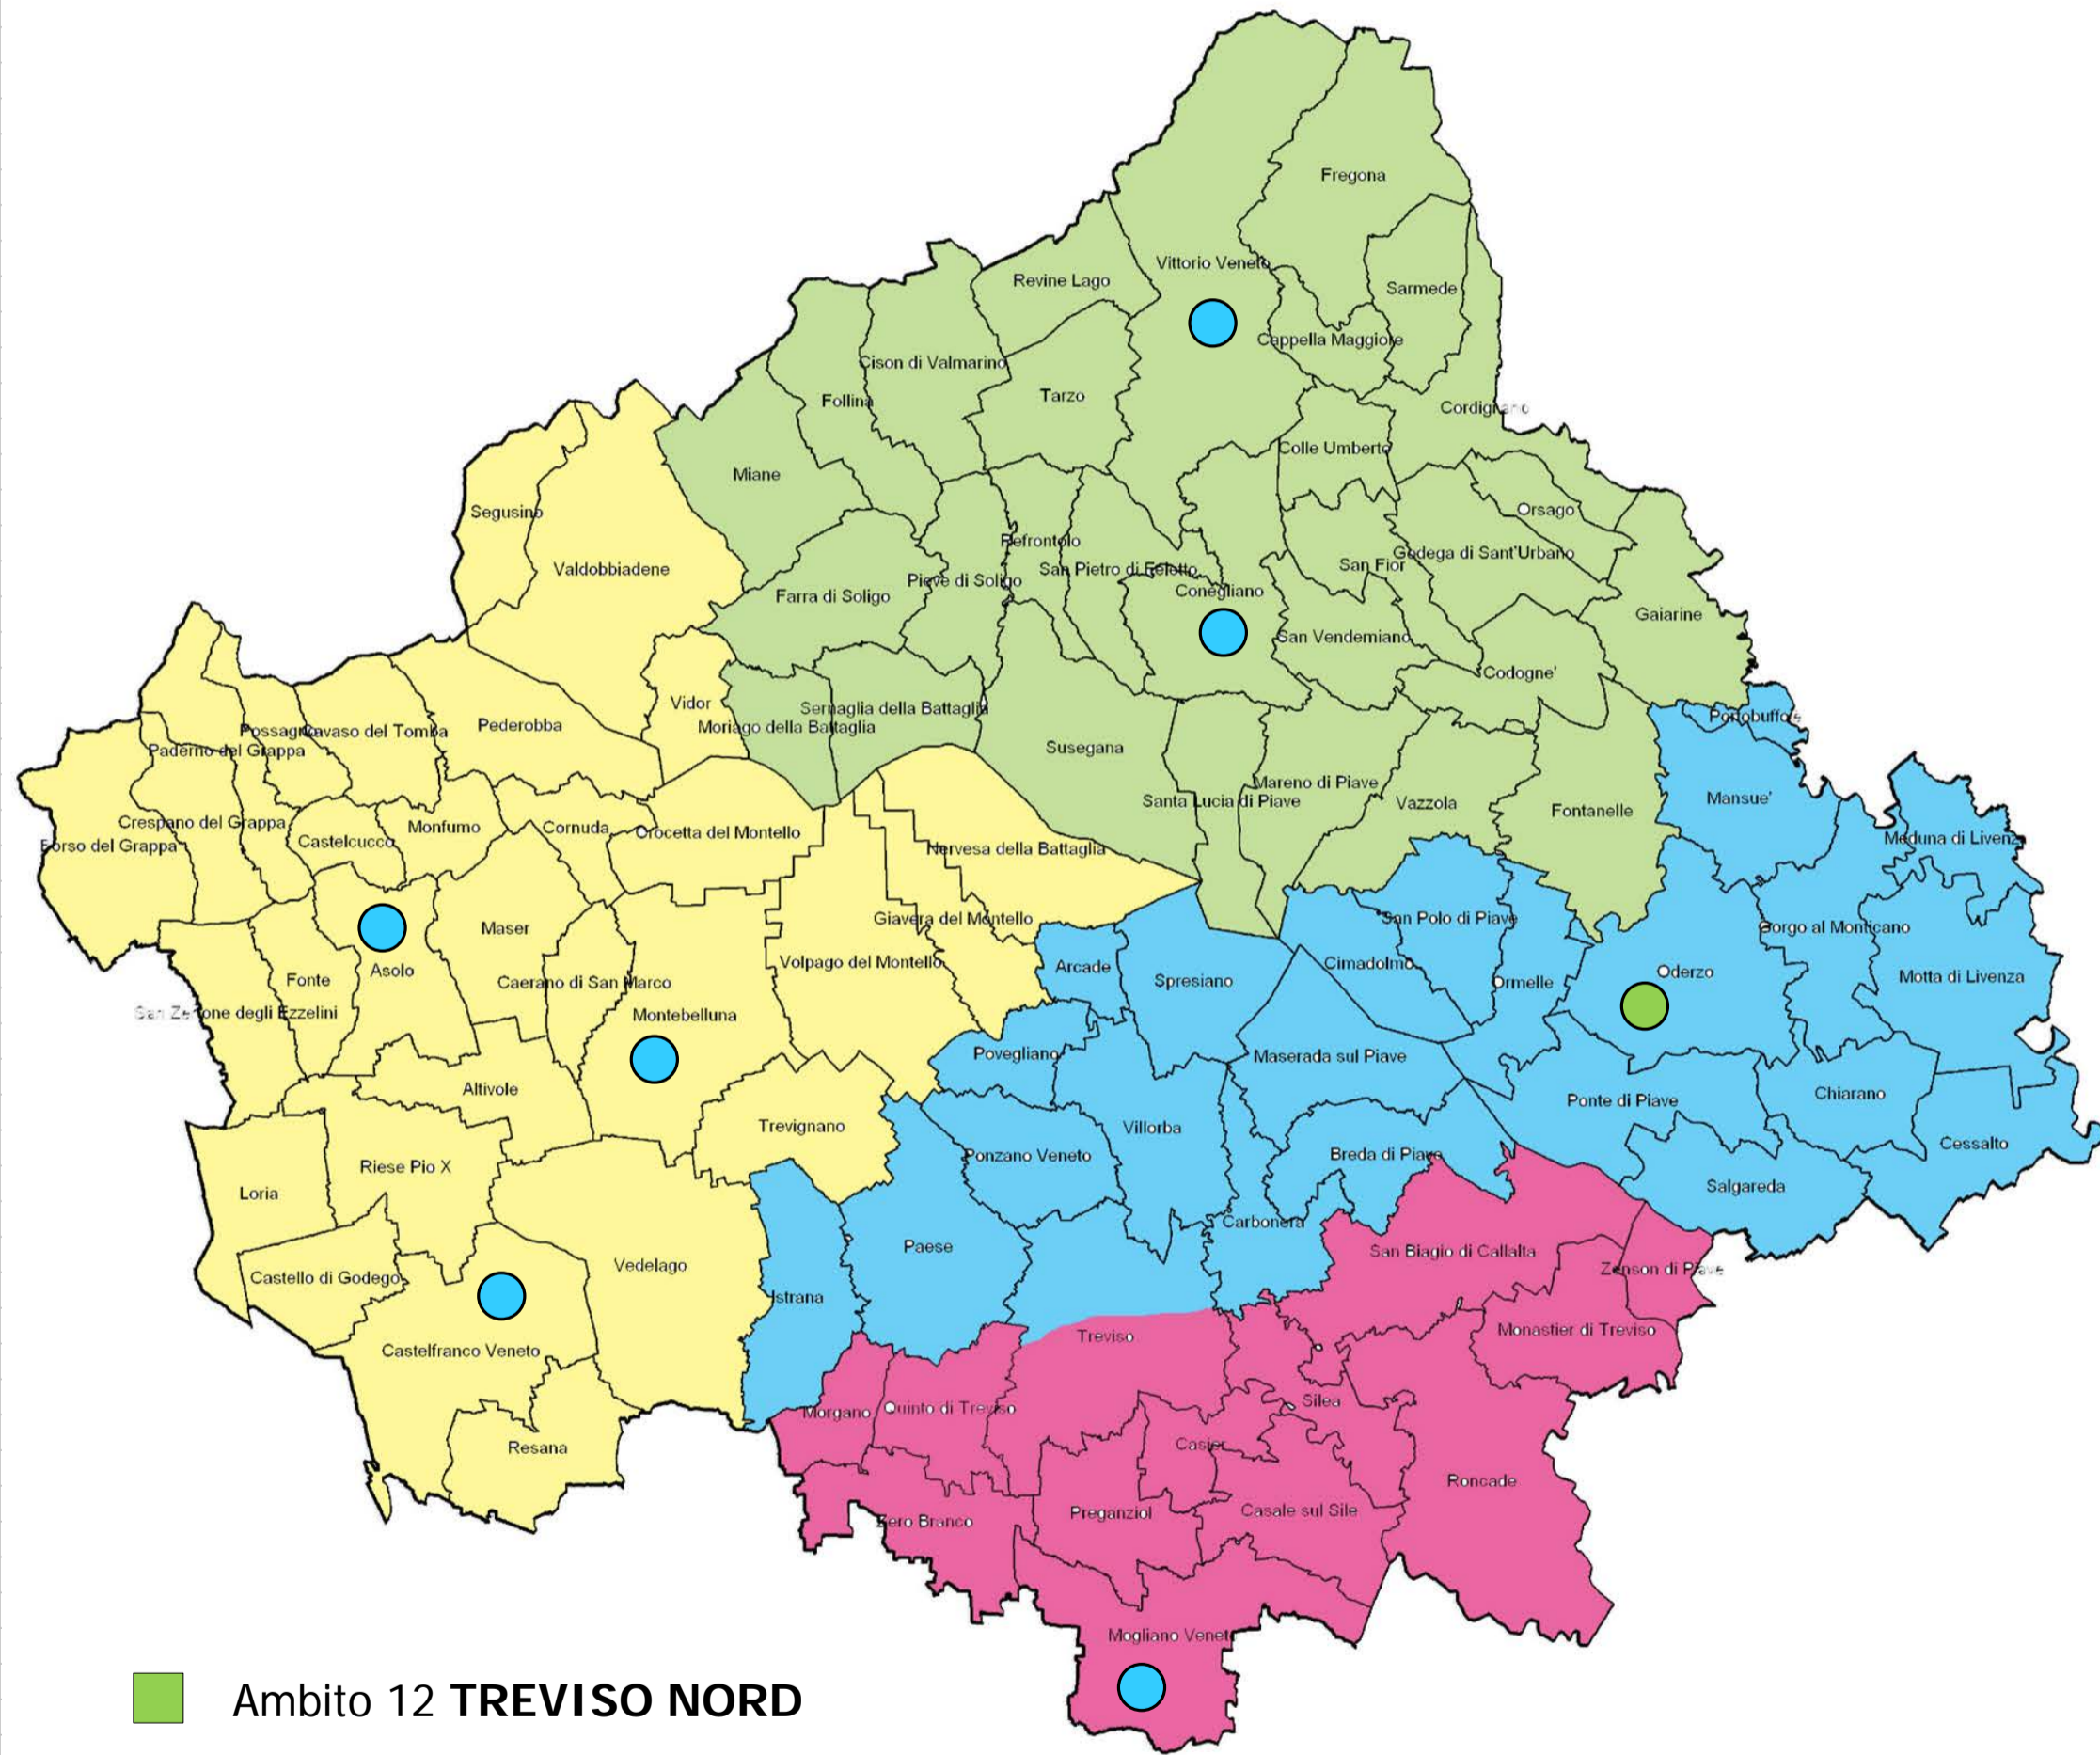

**Ambiti Territoriali della
regione Veneto per il
personale docente**

comma 66 art. 1 Legge 13 luglio 2015 n. 107

Anno scolastico 2018/19

Provincia di Verona

Provincia di Vicenza

-  Ambito 5 VICENZA Nord Est
-  Ambito 6 VICENZA Nord Ovest
-  Ambito 7 VICENZA Ovest
-  Ambito 8 VICENZA Città e Area Berica

Provincia di Belluno

- Ambito 9 **CADORE** (BL)
- Ambito 10 **BELLUNO**
- Ambito 11 **FELTRE** (BL)

Provincia di Treviso

- Ambito 12 **TREVISO NORD**
- Ambito 13 **TREVISO OVEST**
- Ambito 14 **TREVISO EST**
- Ambito 15 **TREVISO SUD**

Provincia di Venezia

-  Ambito 16 **VENEZIA Orientale**
-  Ambito 17 **VENEZIA e Mestre Nord**
-  Ambito 18 **Miranese e Mestre Sud**
-  Ambito 19 **VENEZIA Sud**

Provincia di Padova

-  Ambito 20 **PADOVA Nord**
-  Ambito 21 **PADOVA Città**
-  Ambito 22 **PADOVA Sud Ovest**
-  Ambito 23 **PADOVA Sud Est**

Provincia di Rovigo